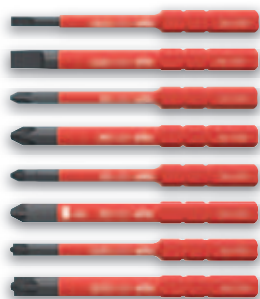

⊗ SL/PZ1 / SL/PZ2

Set 2

1x

1x

1x

2x
type
18500

8x
slimBits

⊖ 3,5 / 5,5